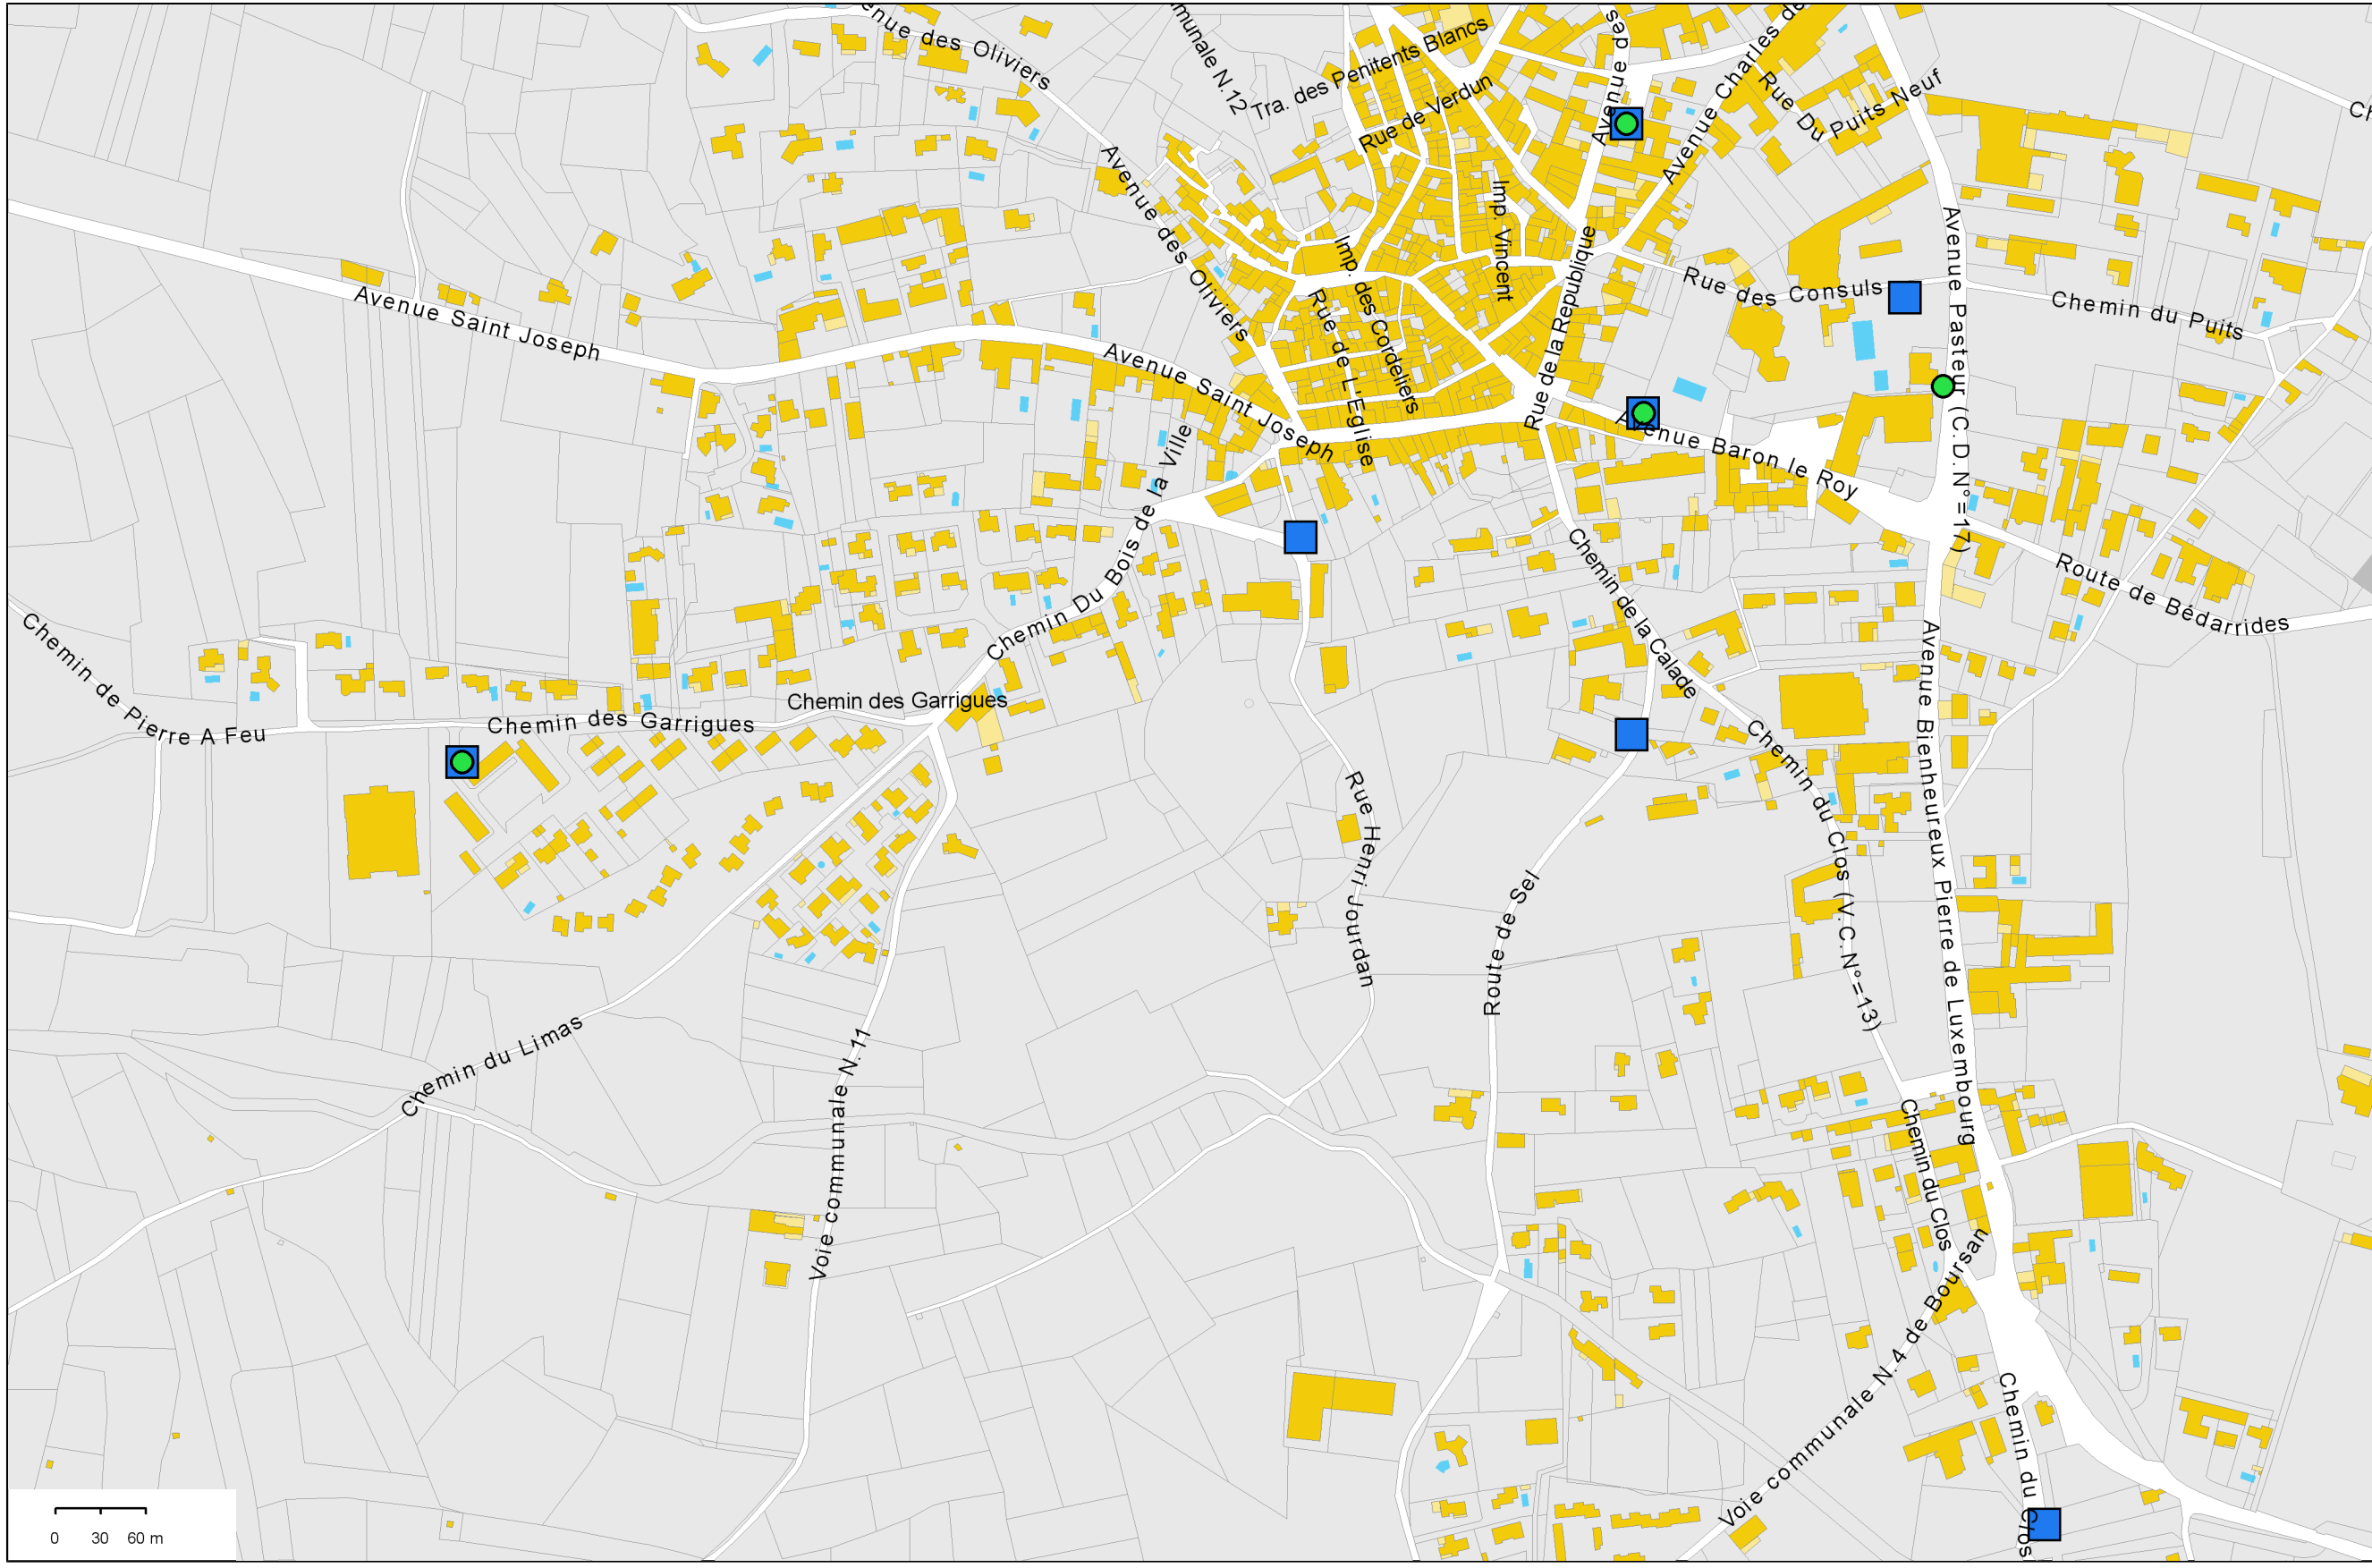

PAV sur Châteauneuf-du-Pape

Légende :

- Lim: limite communale
- colonne à verre
- colonne à papier
- Hydro: rivières
- Cad : bâti dur
- Cad : bâti léger
- Cad : cimetière
- Cad : étang, lac, piscine, bassin
- Cad : piscine
- Cad : équipements sportifs
- Cad : parcelle cadastre