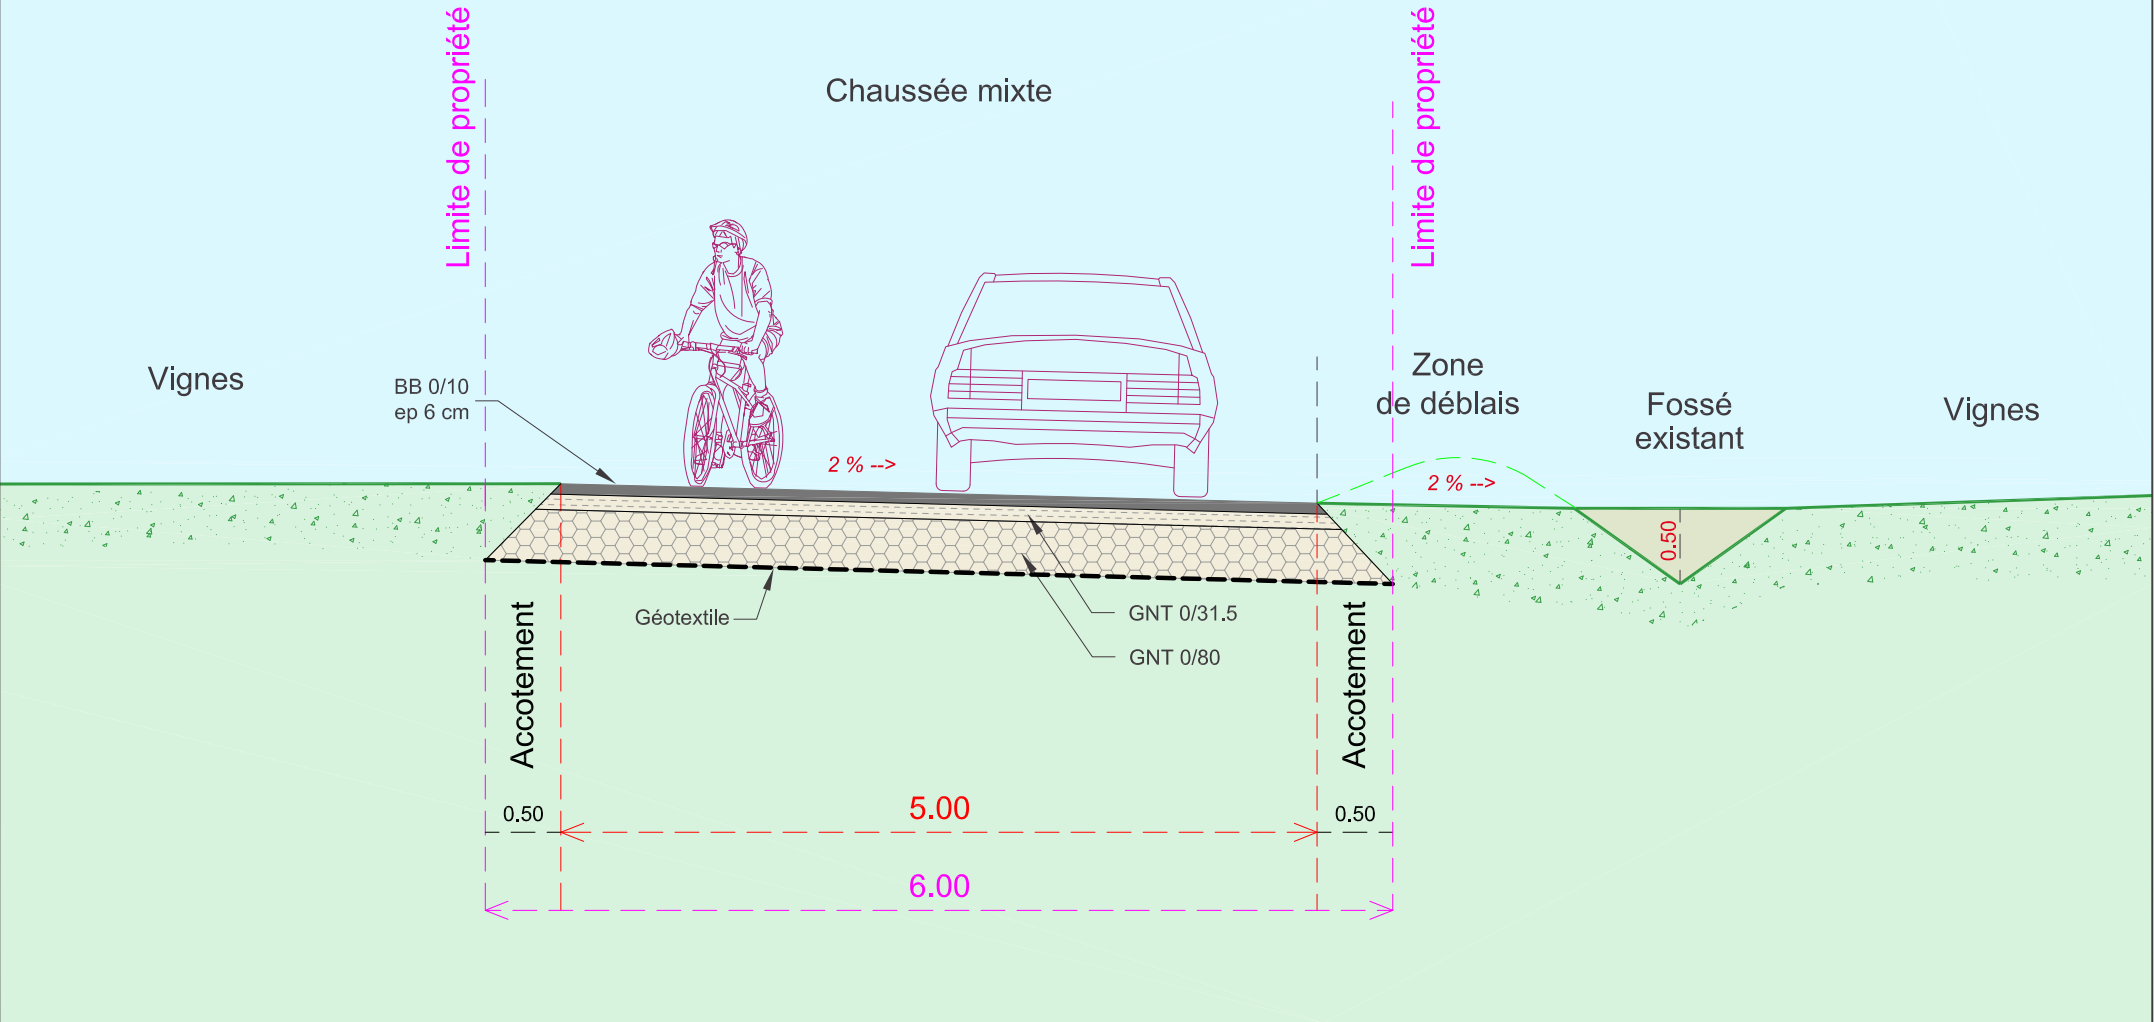

OUEST

EST

Commune de CHATEAUNEUF DU PAPE (84)

Lieu dit : Montredon

Cadastre : Section A, parcelles n°18 et 22

ECHELLE : 1 / 50

Dossier n° 9942 - Novembre 2019

Modifications de chemins aux abords du Château Mont-Redon

Dossier d'enquête publique
DOC 5d : Profil en travers type

Cabinet COURBI

Société de Géomètres-Experts
N° d'inscription : 2013C200003

364 Avenue Charles de Gaulle - 84100 ORANGE
T 04 90 34 06 57 F 04 90 51 13 77
contact@cabinet-courbi.fr